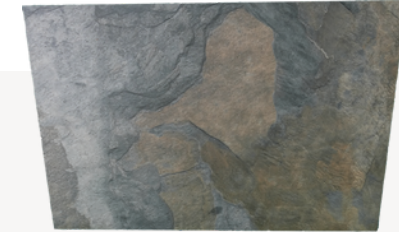

## Belgian Stone Dark Keramikplatten

Frost- und Streusalzbeständig  
Kratzfeste Oberfläche, leichte Reinigung

<b>00000992-01</b>	ca. 90x60x2cm	<b>39,83 € / m<sup>2</sup></b>
<b>00000992-02</b>	ca. 120x60x2cm	<b>39,83 € / m<sup>2</sup></b>

## Innate Wood Keramikplatten

Art. Nr. 00000993-01  
Größe: ca. 120x29,5x2cm  
Frost- und Streusalzbeständig  
Kratzfeste Oberfläche, leichte Reinigung

**44,28 € / m<sup>2</sup>**

## Copper Slate Keramikplatten

Frost- und Streusalzbeständig  
Kratzfeste Oberfläche, leichte Reinigung

<b>00000990-02</b>	ca. 90x60x2cm	<b>39,83 € / m<sup>2</sup></b>
<b>00000990-01</b>	ca. 120x60x2cm	<b>39,83 € / m<sup>2</sup></b>

## Oslo Grey Keramikplatten

Frost- und Streusalzbeständig  
Kratzfeste Oberfläche, leichte Reinigung

<b>00000991-02</b>	ca. 90x60x2cm	<b>39,83 € / m<sup>2</sup></b>
<b>00000991-01</b>	ca. 120x60x2cm	<b>39,83 € / m<sup>2</sup></b>