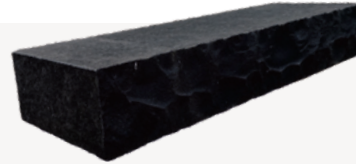

## Soley Blockstufen Premium

allseits gesägt und fein gestockt, Kanten gefast

<b>00000003-06</b>	ca. 15x35x80cm	<b>69,00 € / Stk</b>
<b>00000003-01</b>	ca. 15x35x100cm	<b>86,37 € / Stk</b>
<b>00000003-07</b>	ca. 15x35x120cm	<b>103,76 € / Stk</b>
<b>00000003-03</b>	ca. 15x35x150cm	<b>129,57 € / Stk</b>

## White Beauty Blockstufen Premium

allseits gesägt und geflammt, Kanten gefast

<b>00000878-02</b>	120x35x15	<b>81,53 € / Stk</b>
<b>00000878-03</b>	150x35x15	<b>111,55 € / Stk</b>

DARK SHADOW, PREMIUM

# Basalt | Kalk | Schiefer | Gneis

Ein massiver Tritt für Ihren Garten.

## Galaxy Black Blockstufen Premium

Allseits geflammt und gebürstet

00000006-08 ca. 15x35x100cm **132,44 € / Stk**

00000006-10 ca. 15x35x150cm **209,83 € / Stk**