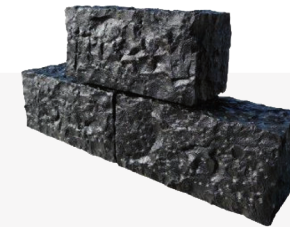

Mauersteine | Wandverblender

Umrechnungen

Tonne, Quadratmeter und Ergiebigkeit

Maße	Gewicht	m ² /to	Stück/to	lfm/to
10x10x30 cm	ca. 7kg	ca. 4,3 m ² / to	ca. 142 STK / to	28 Stück je m ²
15x17x35 cm	ca. 24 kg	ca. 2,5 m ² / to	ca. 42 STK / to	17 oder 19 Stück je m ²
15x20x40 cm	ca. 32 kg	ca. 2 m ² / to	ca. 29 STK / to	17 Stück je m ²
20x20x40 cm	ca. 35-42 kg	ca. 2 m ² / to	ca. 25 STK / to	12,5 Stück je m ²
30x30x60 cm Granit	ca. 145-160 kg	ca. 1,25 m ² / to	ca. 6 STK / to	5,5 Stück je m ²
30x30x60 cm Sandstein	ca. 110-125 kg	ca. 1,5 m ² / to	ca. 8 STK / to	5,5 Stück je m ²
10er, 12er, 15er 16er, 20er Schicht	Stark schwankend	ca. 2,2 m ² / to	Stark schwankend	Stark schwankend
25er Schicht	Stark schwankend	ca. 1,5 m ² / to	Stark schwankend	Stark schwankend
30er Schicht	Stark schwankend	ca. 1,25 m ² / to	Stark schwankend	Stark schwankend
40er Schicht	Stark schwankend	ca. 0,8 m ² / to	Stark schwankend	Stark schwankend
50er Schicht	Stark schwankend	ca. 0,65 m ² / to	Stark schwankend	Stark schwankend
60er Schicht	Stark schwankend	ca. 0,5 m ² / to	Stark schwankend	Stark schwankend

00000066-01 ca. 15x17x35cm **23,16 € / Stk**

00000066-02 ca. 20x20x40cm **28,86 € / Stk**

Soley Mauersteine Premium

Allseits gesägt und geflammt, alle Kanten gefast

00000932-01 ca. 15x15x35cm **20,31 € / Stk**

00000932-02 ca. 20x20x40cm **25,02 € / Stk**

Jaune Royal Mauersteine Natur

Art. Nr. 00000029-02

Größe: ca. 20x20x40 cm

gespalten, lose

210,80 / to

Dark Shadow Mauersteine Spezial

Allseits grob gestockt, palettiert

00000756-02 ca. 15x17x35 cm **25,30 € / Stk**

00000756-01 ca. 20x20x40 cm **28,60 € / Stk**

Galaxy Black Mauersteine Natur

Allseits spaltrau und nachgearbeitet

00000026-01	ca. 15x17x35 cm	16,87 € / Stk
00000026-02	ca. 20x20x40 cm	20,45 € / Stk