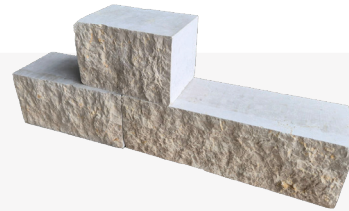

00000789-01	7,5x18-20x30-60cm	240,00 € / m²
00000789-02	15x18-20x30-60cm	240,00 € / m²
00000789-03	22,5x18-20x30-60cm	240,00 € / m²

Silver Systemmauerwerk

Lager und Stoßfugen gesägt. Getrommelt

00000788-01	7,5x18-20x30-60cm	265,00 € / m²
00000788-02	15x18-20x30-60cm	265,00 € / m²
00000788-03	22,5x18-20x30-60cm	265,00 € / m²

Muschelkalk Mauersteine Polygonal

Art. Nr. 00000070-01

Polygonal

gespalten, lose, ohne Maße, da Bruchstücke

158,00 € / to

Gestein aus Deutschland

Kanfanar Mauerstein

Art. Nr. 00000635-03

Größe: 20x20x30-60cm

Lager- und Stoßfugen gesägt, Vorder- und Rückseite spaltrau

287,10 € / m²

 Produkte
online ansehen

Muschelkalk Mauerstein Natur

Allseits gespalten je nach Schicht +- 3cm pro Kante
tw. mit Bohrlöchern