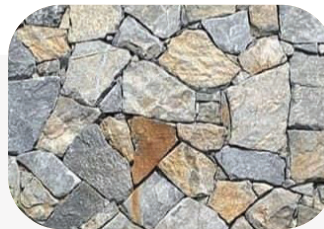

Akrona Wandverblender Polygonal

Rückseite gesägt, Rest gespalten

00001010-01	15-150x2-3,5cm	688,32 € / to 1 m² = ca. 43,40 €
00001011-01	Eckstücke	30,92€ / lfm