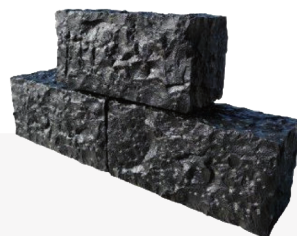

Mauersteine | Wandverblender

Umrechnungen

Tonne, Quadratmeter und Ergiebigkeit

Maße	Gewicht	m ² /to	Stück/to	lfm/to
10x10x30 cm	ca. 7kg	ca. 4,3 m ² / to	ca. 142 STK / to	28 Stück je m ²
15x17x35 cm	ca. 24 kg	ca. 2,5 m ² / to	ca. 42 STK / to	17 oder 19 Stück je m ²
15x20x40 cm	ca. 32 kg	ca. 2 m ² / to	ca. 29 STK / to	17 Stück je m ²
20x20x40 cm	ca. 35-42 kg	ca. 2 m ² / to	ca. 25 STK / to	12,5 Stück je m ²
30x30x60 cm Granit	ca. 145-160 kg	ca. 1,25 m ² / to	ca. 6 STK / to	5,5 Stück je m ²
30x30x60 cm Sandstein	ca. 110-125 kg	ca. 1,5 m ² / to	ca. 8 STK / to	5,5 Stück je m ²
10er, 12er, 15er 16er, 20er Schicht	Stark schwankend	ca. 2,2 m ² / to	Stark schwankend	Stark schwankend
25er Schicht	Stark schwankend	ca. 1,5 m ² / to	Stark schwankend	Stark schwankend
30er Schicht	Stark schwankend	ca. 1,25 m ² / to	Stark schwankend	Stark schwankend
40er Schicht	Stark schwankend	ca. 0,8 m ² / to	Stark schwankend	Stark schwankend
50er Schicht	Stark schwankend	ca. 0,65 m ² / to	Stark schwankend	Stark schwankend
60er Schicht	Stark schwankend	ca. 0,5 m ² / to	Stark schwankend	Stark schwankend

00000066-01 ca. 15x17x35cm **23,16 € / Stk**

00000066-02 ca. 20x20x40cm **28,86 € / Stk**

Soley Mauersteine Premium

Allseits gesägt und geflammt, alle Kanten gefast

00000932-01 ca. 15x15x35cm **20,31 € / Stk**

00000932-02 ca. 20x20x40cm **25,02 € / Stk**

Jaune Royal Mauersteine Natur

Art. Nr. 00000029-02

Größe: ca. 20x20x40 cm

gespalten, lose

210,80 / to

Dark Shadow Mauersteine Spezial

Allseits grob gestockt, palettiert

00000756-02 ca. 15x17x35 cm **25,30 € / Stk**

00000756-01 ca. 20x20x40 cm **28,60 € / Stk**

Galaxy Black Mauersteine Natur

Allseits spaltrau und nachgearbeitet

00000026-01	ca. 15x17x35 cm	16,87 € / Stk
00000026-02	ca. 20x20x40 cm	20,45 € / Stk