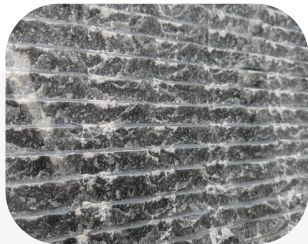

Balmoral Black Verblender Premium

Art. Nr. 00000954-01

Größe: 30,5x61x1,2 cm

Sichtseite scharriert, Rest gesägt

69,95 € / m²