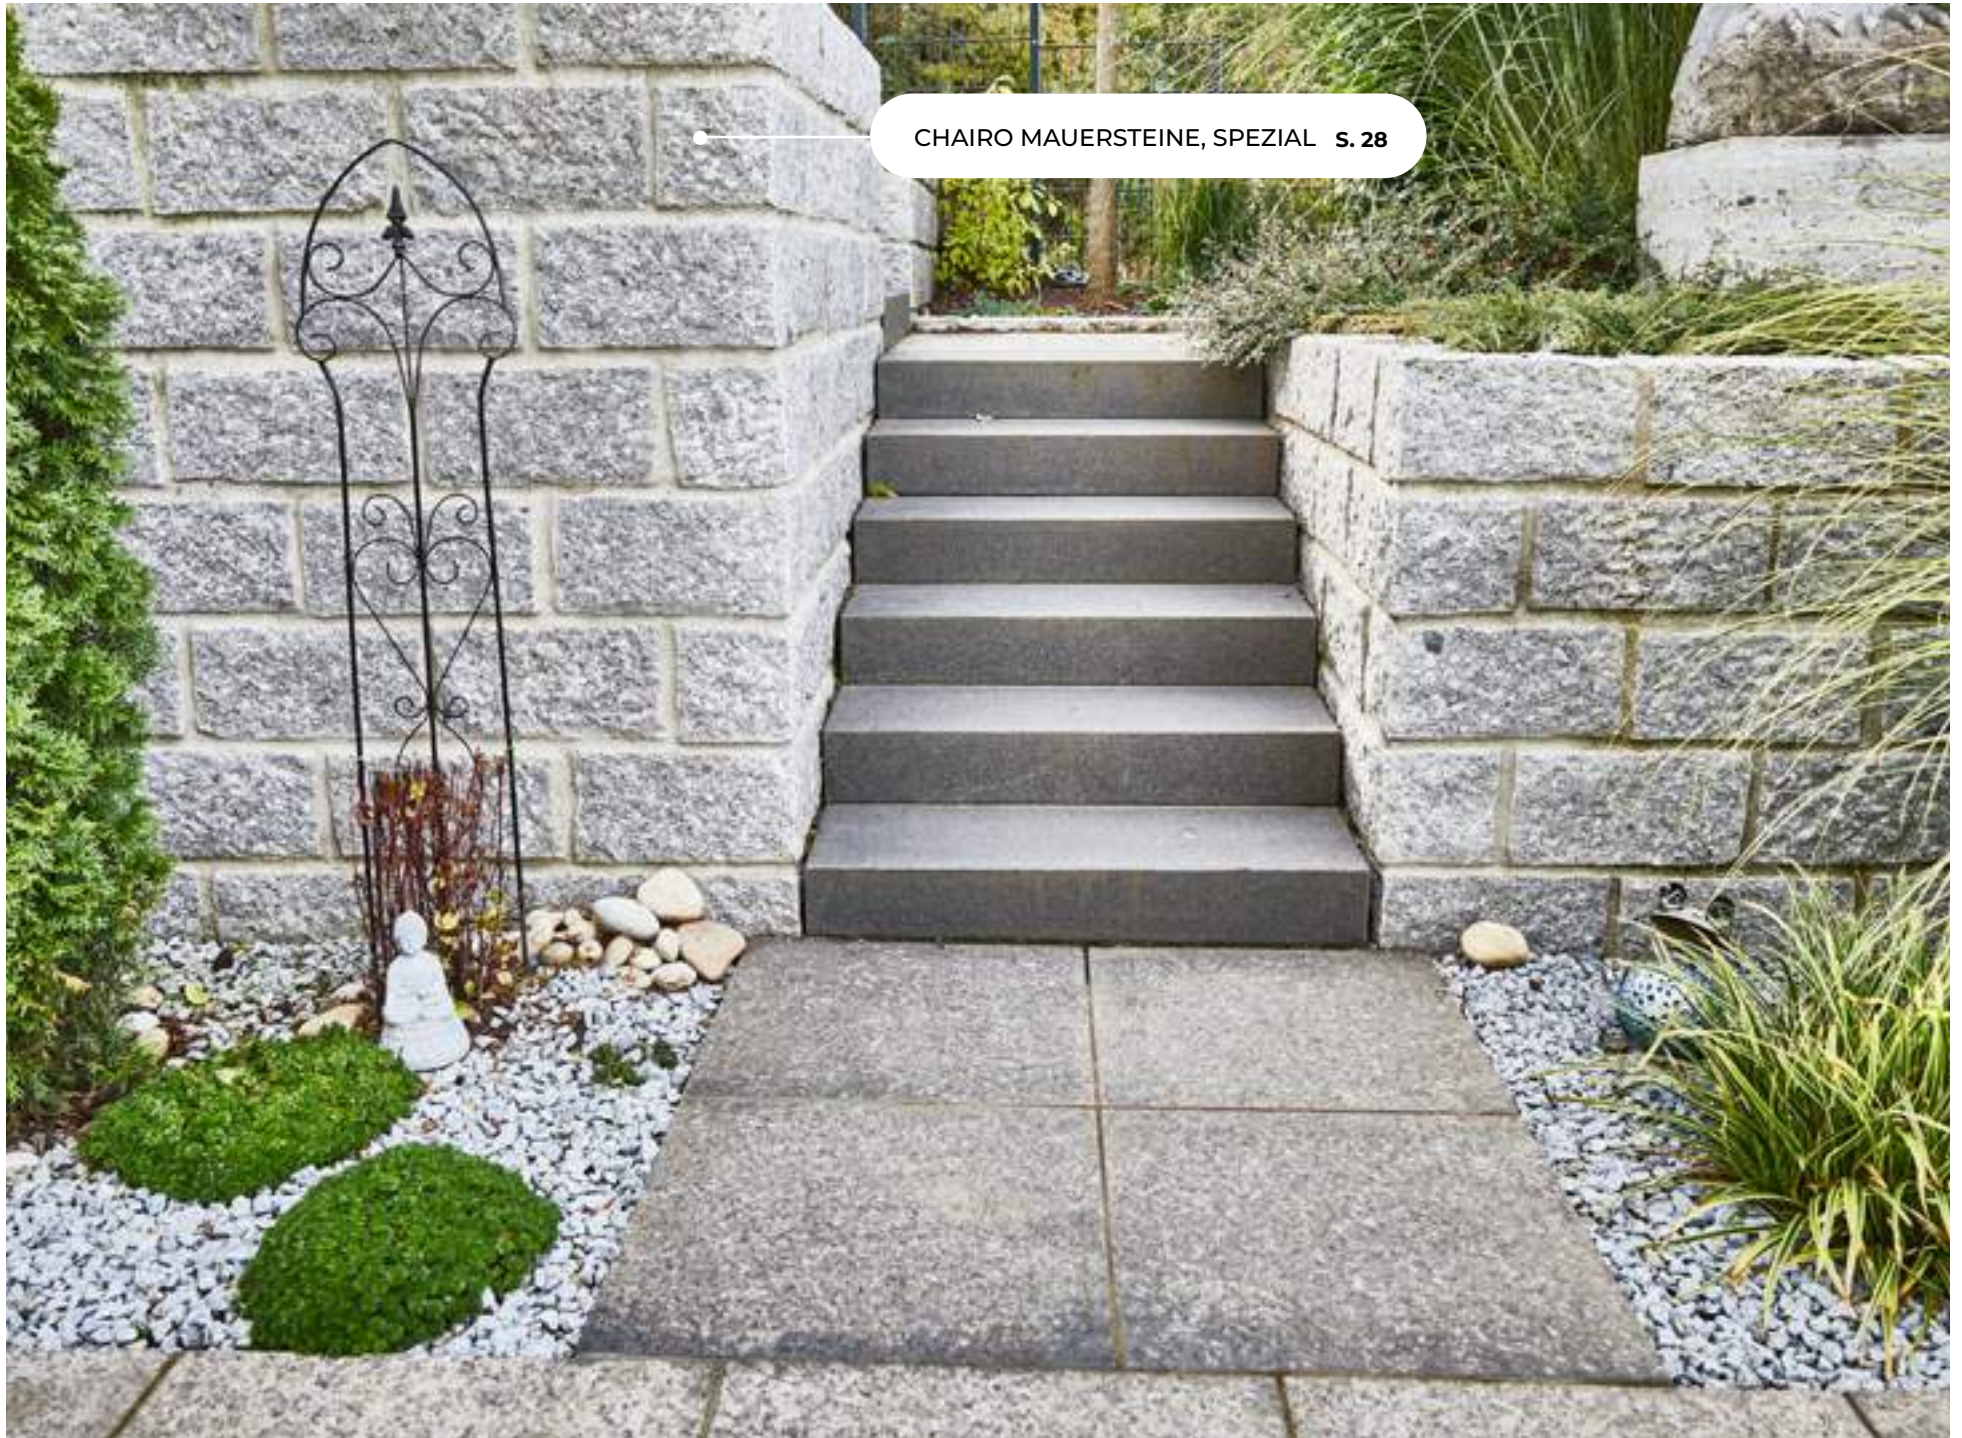

ca. 20x20x40cm

Lager- und Stoßfugen gesägt
Vorder- und Rückseite gespalten

205,60 € / m²

CHAIRO MAUERSTEINE, SPEZIAL S. 28

TRAVERTIN-, JURA KALK- UND MUSCHELKALK MAUERSTEINE

FÜR STABILITÄT UND ÄSTHETIK IN IHREM AUSSENBEREICH