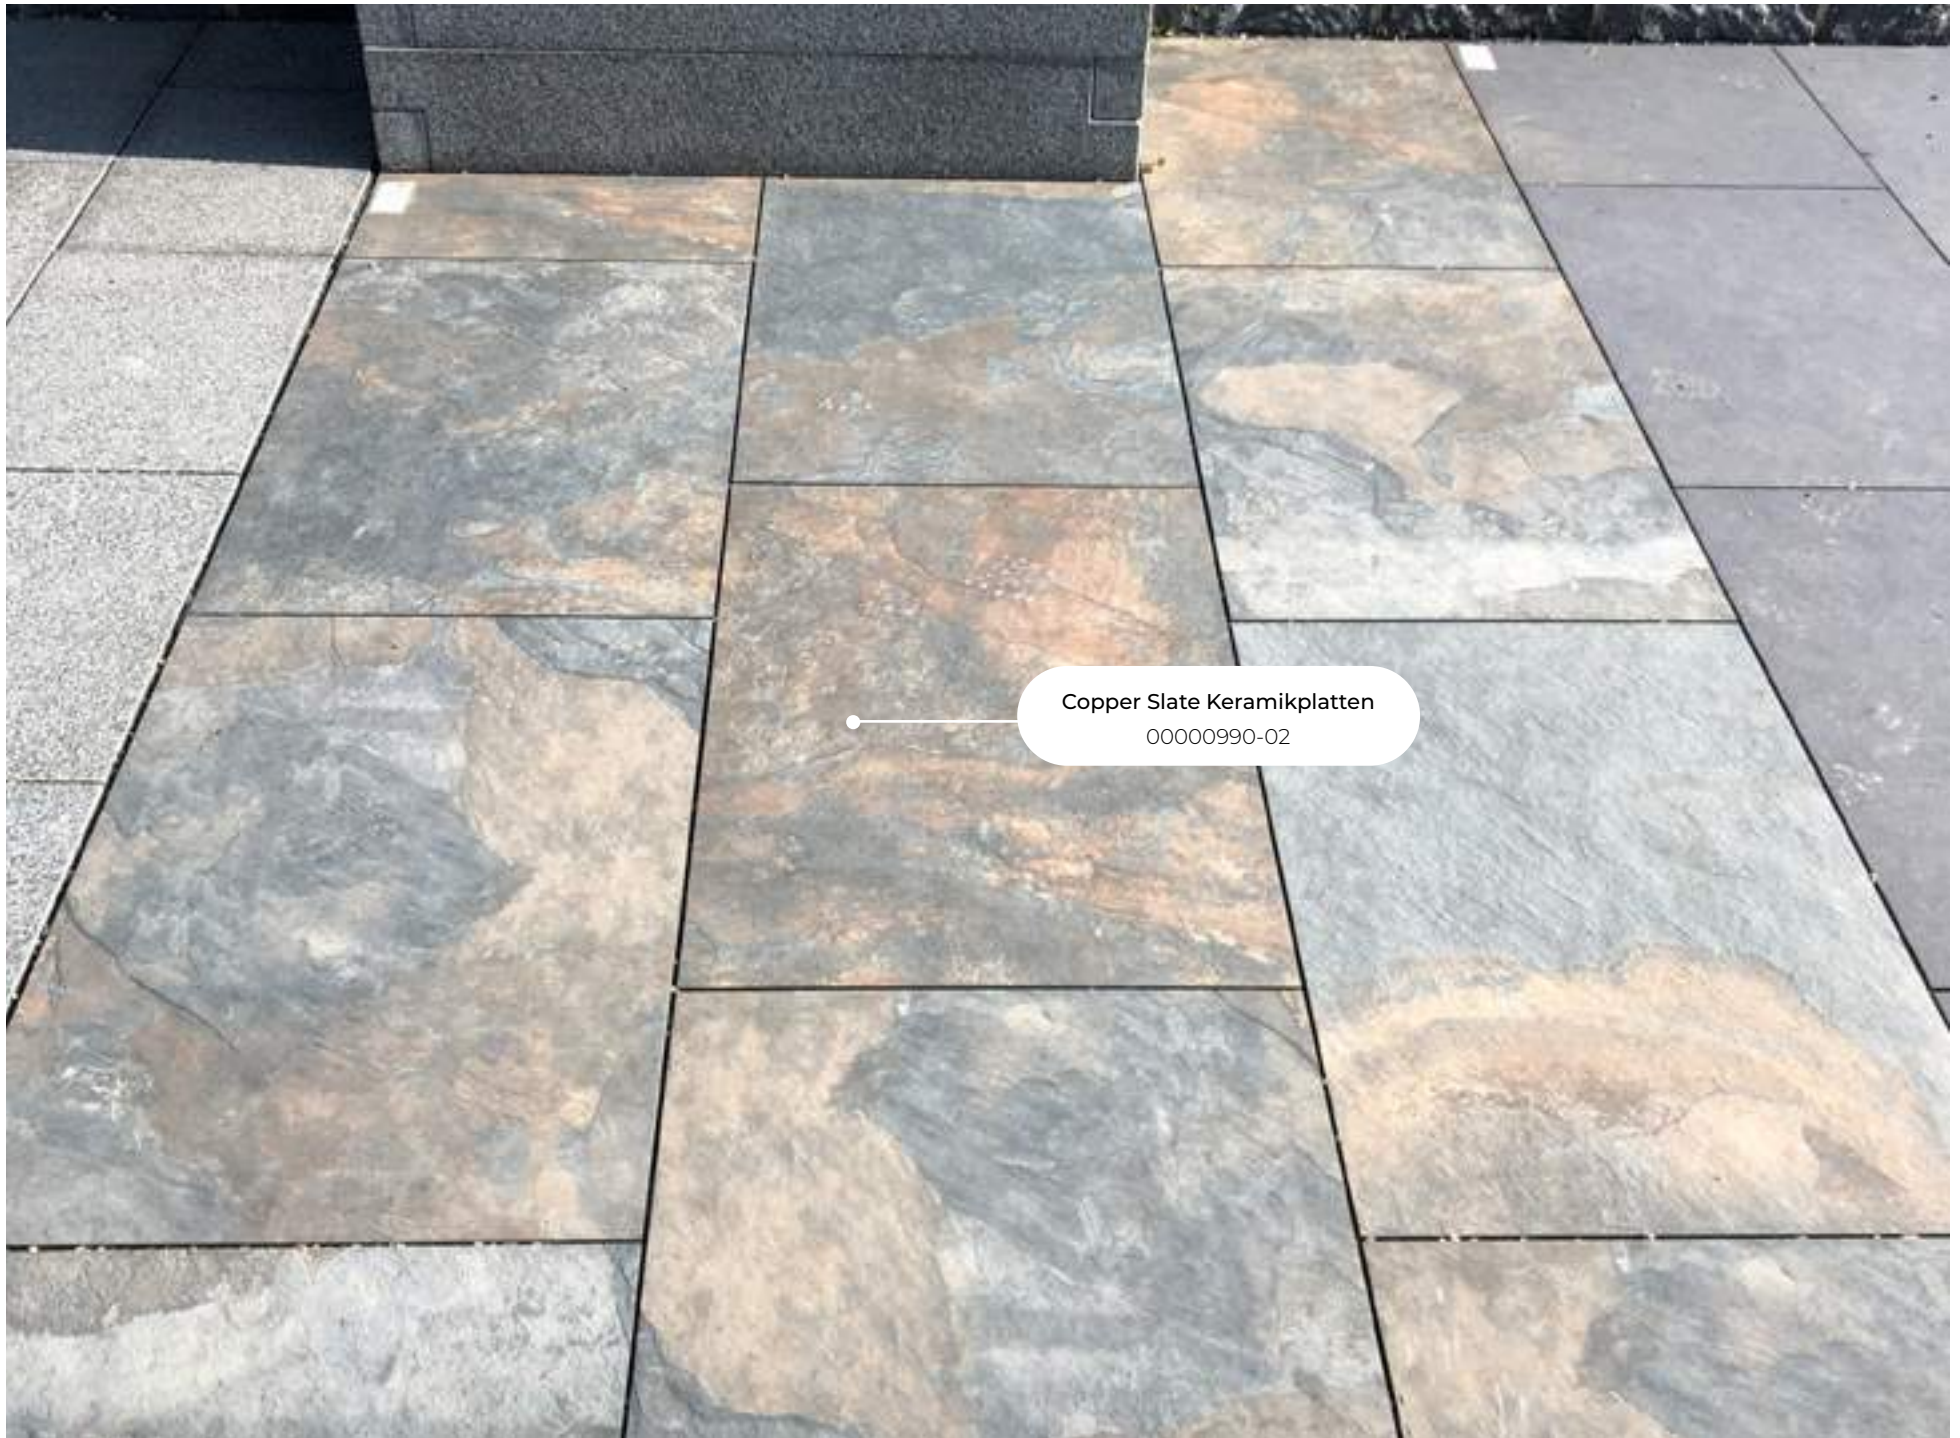

Frost- und Streusalzbeständig
Kratzfeste Oberfläche
leichte Reinigung

00000990-01 ca. 120x60x2cm **43,49 € / m²**

120x29,5x2 cm

Stelzlager

MP1	Höhe 25-40 mm, 3 mm Fuge	2,10 € / stk
MP2	Höhe 40-70 mm, 3 mm Fuge	2,27 € / stk
MP3	Höhe 60-100 mm, 3 mm Fuge	2,69 € / stk
MP4	Höhe 90-160 mm, 3 mm Fuge	3,15 € / stk